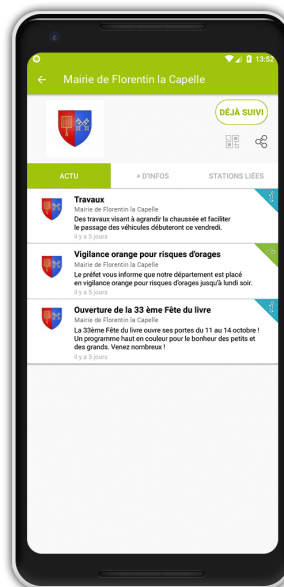

1

Téléchargez l'application illiwap

Sur votre Google Play (Android)

Sur votre AppStore (iOS)

2

Recherchez votre commune

Entrez manuellement le nom de la commune dans la barre de recherche de votre application

OU

Scannez le QRCode via le lecteur intégré

3

Suivez votre commune
Cliquez sur le bouton SUIVRE pour vous abonner à l'actualité de la commune

Recevez les notifications sur votre smartphone

Tous les messages que vous recevrez seront disponibles dans le fil d'actualité de votre application pendant 30 jours

illiwap, c'est l'appli :

SANS INSCRIPTION

Pas d'email, pas de téléphone, aucune coordonnée, pas de fichier **GRATUITE**

Téléchargement gratuit et sans engagement